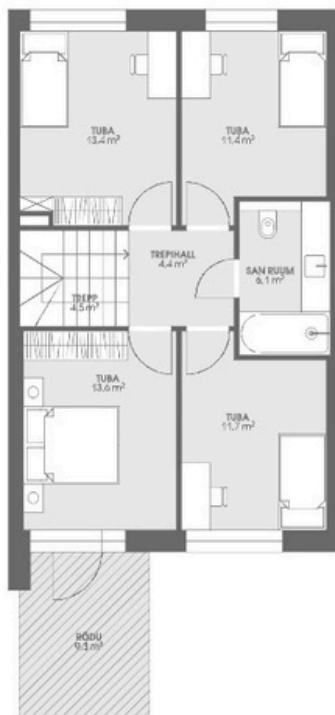

1 korrus

KRUNDI PIND

2 korrus

Püü 5a/b - 1

1 korrus

KRUNDI PIND

2 korrus

Püü 5a - 2

Sisepind: 125,8 m²

Krundipind: 302 m²

Terrass: 13,2 m²

Talveaed: 9,2 m²

Tube: 4 või 5

1 korrus

2 korrus

Püü 5a - 3

Sisepind: 125,8 m²

Krundipind: 202 m²

Terrass: 13,2 m²

Talveaed: 9,2 m²

Tube: 4 või 5

1 korrus

2 korrus

Püü 5a/b - 4

1 korrus

2 korrus

Püü 5a/b - 5

1 korrus

2 korrus

Püü 5a - 6

Sisepind: 127,9 m²

Krundipind: 357 m²