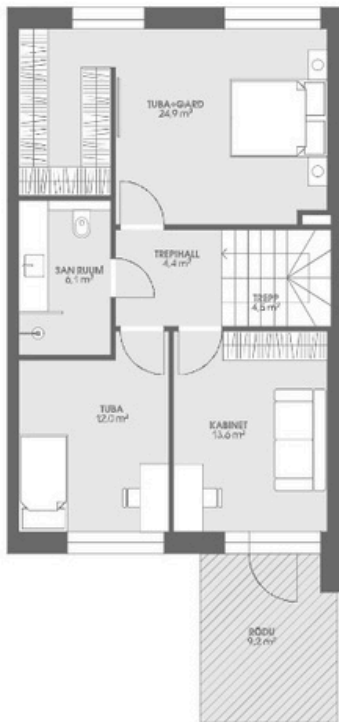

1 korrus

KRUNDI PIND

2 korrus

Püü 5a/b - 1

1 korrus

KRUNDI PIND

2 korrus

Püü 5a - 2

Sisepind: 125,8 m²

Krundipind: 302 m²

Terrass: 13,2 m²

Talveaed: 9,2 m²

Tube: 4 või 5

1 korrus

2 korrus

Püü 5a - 3

Sisepind: 125,8 m²

Krundipind: 202 m²

Terrass: 13,2 m²

Talveaed: 9,2 m²

Tube: 4 või 5

1 korrus

2 korrus

Püü 5a/b - 4

1 korrus

2 korrus

Püü 5a/b - 5

1 korrus

2 korrus

Püü 5a - 6

Sisepind: 127,9 m²

Krundipind: 357 m²