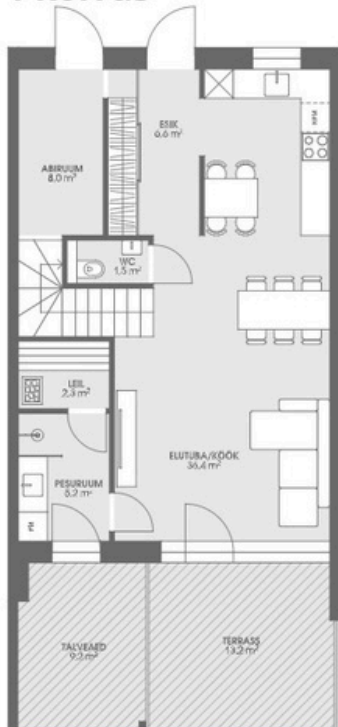

1 korrus

KRUNDI PIND

2 korrus

Püü 5a/b - 1

1 korrus

KRUNDI PIND

2 korrus

Püü 5a - 2

Sisepind: 125,8 m²

Krundipind: 302 m²

Terrass: 13,2 m²

Talveaed: 9,2 m²

Tube: 4 või 5

1 korrus

2 korrus

Püü 5a - 3

Sisepind: 125,8 m²

Krundipind: 202 m²

Terrass: 13,2 m²

Talveaed: 9,2 m²

Tube: 4 või 5

1 korrus

2 korrus

Püü 5a/b - 4

1 korrus

2 korrus

Püü 5a/b - 5

1 korrus

2 korrus

Püü 5a - 6

Sisepind: 127,9 m²

Krundipind: 357 m²